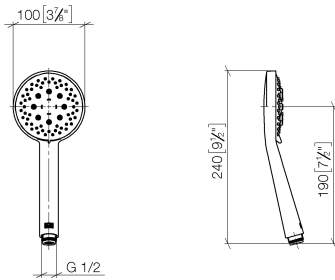

ST 050 203 1892

mm [inches]