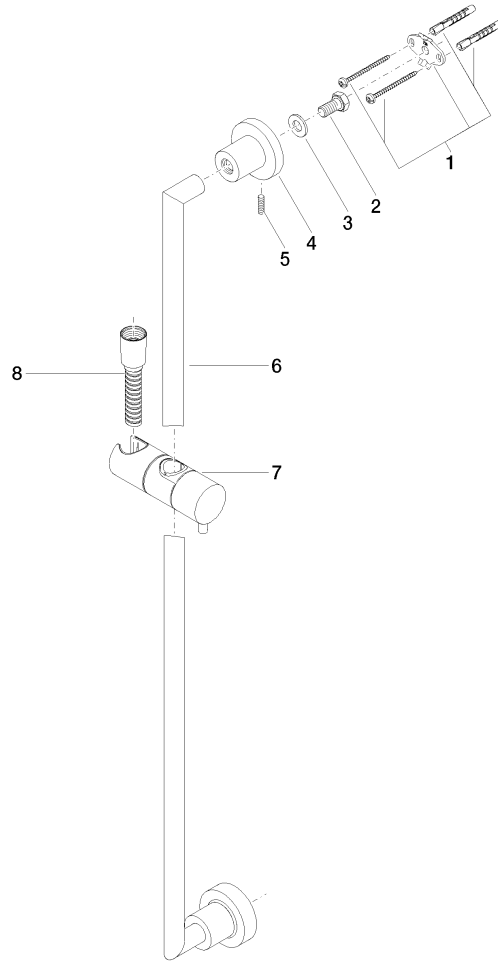

ST 050 203 1892

- Wandrohr mit Schieber
- Rohrdurchmesser 18 mm
- Rosetten Ø 55 mm
- Stichmaß 800 mm
- Metallbrauseschlauch 1750 mm mit integriertem Verdrehenschutz
- Brauseschlauchanschluss 3/8"
- Dreifach bzw. fünffach verstellbar: COMPACT RAIN, COMPACT SOFT FLOW, COMPACT AQUAPRESSURE FLOW, Durchfluss max. 15 l/min (bei 3 Bar)
- Funktion ab: 7 l/min
- Brausekopf Ø 100 mm

Einzelkomponenten dieses Sets

Für dieses Set benötigen Sie folgende Komponenten

1x 26 413 892-00

1x 28 018 979-00

ST 050 203 1892

- Wandrohr mit Schieber
- Rohrdurchmesser 18 mm
- Rosetten Ø 55 mm
- Stichmaß 800 mm
- Metallbrauseschlauch 1750 mm mit integriertem Verdrehschutz
- Brauseschlauchanschluss 3/8"

Benötigtes Zubehör

	Handbrause FlowReduce - Chrom	28 018 979-00 0010
---	--------------------------------------	-----------------------

ST 050 203 1892

Zertifikate

WRAS_2009048. ACS_20 ACC LY 738. IAPMO_4976 (1).

Ersatzteilstückliste

Nr.	Artikelnummer	Benennung	Verbaumenge	Lieferzeit
1	05 17 20 739 00 90	Befestigungssatz	2	2
2	09 30 30 071 90	Schraube	2	2
3	09 30 11 046 90	Scheibe	2	2
4	08 17 89 505-00	Halter	2	10
5	04 31 11 113 00 90	Stift	2	2
6	05 28 22 590 00-00	Stange	1	10
7	12 580 970-00	Schieber - Chrom	1	10
8	28 322 970-00	Metall-Brauseschlauch 1/2" x 3/8" x 1750 mm - Chrom	1	2