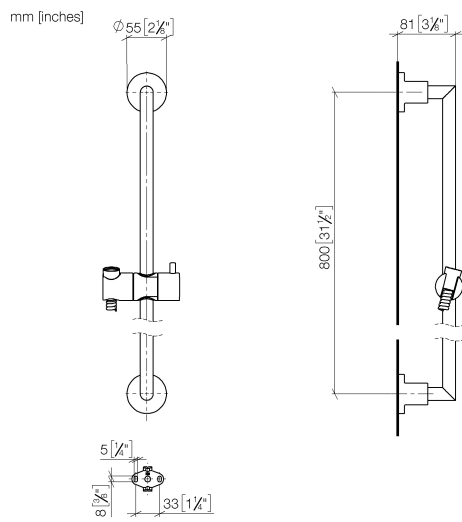

ST 050 203 1892

Zertifikate

WRAS_2009048. ACS_20 ACC LY 738. IAPMO_4976 (1).