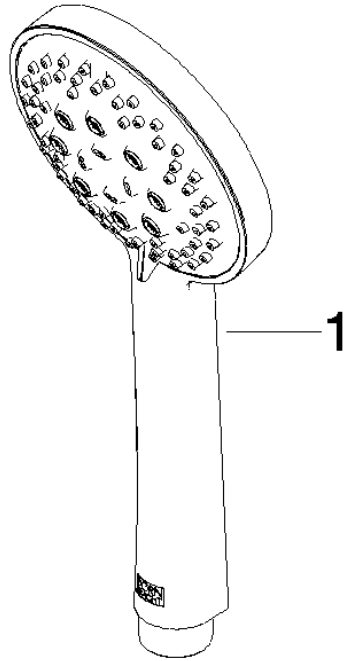

ST 050 203 1892

- Wandrohr mit Schieber
- Rohrdurchmesser 18 mm
- Rosetten Ø 55 mm
- Stichmaß 800 mm
- Metallbrauseschlauch 1750 mm mit integriertem Verdrehenschutz
- Brauseschlauchanschluss 3/8"
- Dreifach bzw. fünffach verstellbar: COMPACT RAIN, COMPACT SOFT FLOW, COMPACT AQUAPRESSURE FLOW, Durchfluss max. 15 l/min (bei 3 Bar)
- Funktion ab: 7 l/min
- Brausekopf Ø 100 mm

Einzelkomponenten dieses Sets

Für dieses Set benötigen Sie folgende Komponenten

1x 26 413 892-00

1x 28 018 979-00

ST 050 203 1892

- Wandrohr mit Schieber
- Rohrdurchmesser 18 mm
- Rosetten Ø 55 mm
- Stichmaß 800 mm
- Metallbrauseschlauch 1750 mm mit integriertem Verdrehschutz
- Brauseschlauchanschluss 3/8"

Ersatzteilstückliste

Nr.	Artikelnummer	Benennung	Verbaumenge	Lieferzeit
1	05 17 20 739 00 90	Befestigungssatz	2	2
2	09 30 30 071 90	Schraube	2	2
3	09 30 11 046 90	Scheibe	2	2
4	08 17 89 505-00	Halter	2	10
5	04 31 11 113 00 90	Stift	2	2
6	05 28 22 590 00-00	Stange	1	10
7	12 580 970-00	Schieber - Chrom	1	10
8	28 322 970-00	Metall-Brauseschlauch 1/2" x 3/8" x 1750 mm - Chrom	1	2

ST 050 203 1892

mm [inches]

Durchflussdiagramm

Zertifikate

LGA_29984.

DVGW_DW-
6517DN0129.

WRAS_2210003.

Ersatzteilstückliste